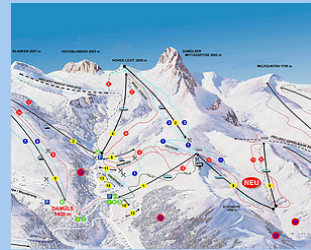

**Ort**

Vorarlberg von oben

**Ski Pisten**

Intermap mit livecams (Winter)

Intermap mit livecams (Sommer)

**Hotels \*\*\*\***

Berghotel Madlener

Hotel Damülser Hof

Gasthof zum Gloeckle

Gasthaus Lucia

**Hotels \*\*\***

Hotel Alpenblume

Hotel Garni Alpina

Hotel Garni Ragaz

Hotel Hohes Licht

**Hotels \*\*\***

Hotel Wallisgaden

Hotel Walliserstube

Hotel Pension Sonnalp

Schaefer's, Faschina

Domig, Faschina

**Nightlife**

Alpenkluft

Scharfes Eck

Kuhstall

Peters Skiglu, Fontanella

Domig, Faschina